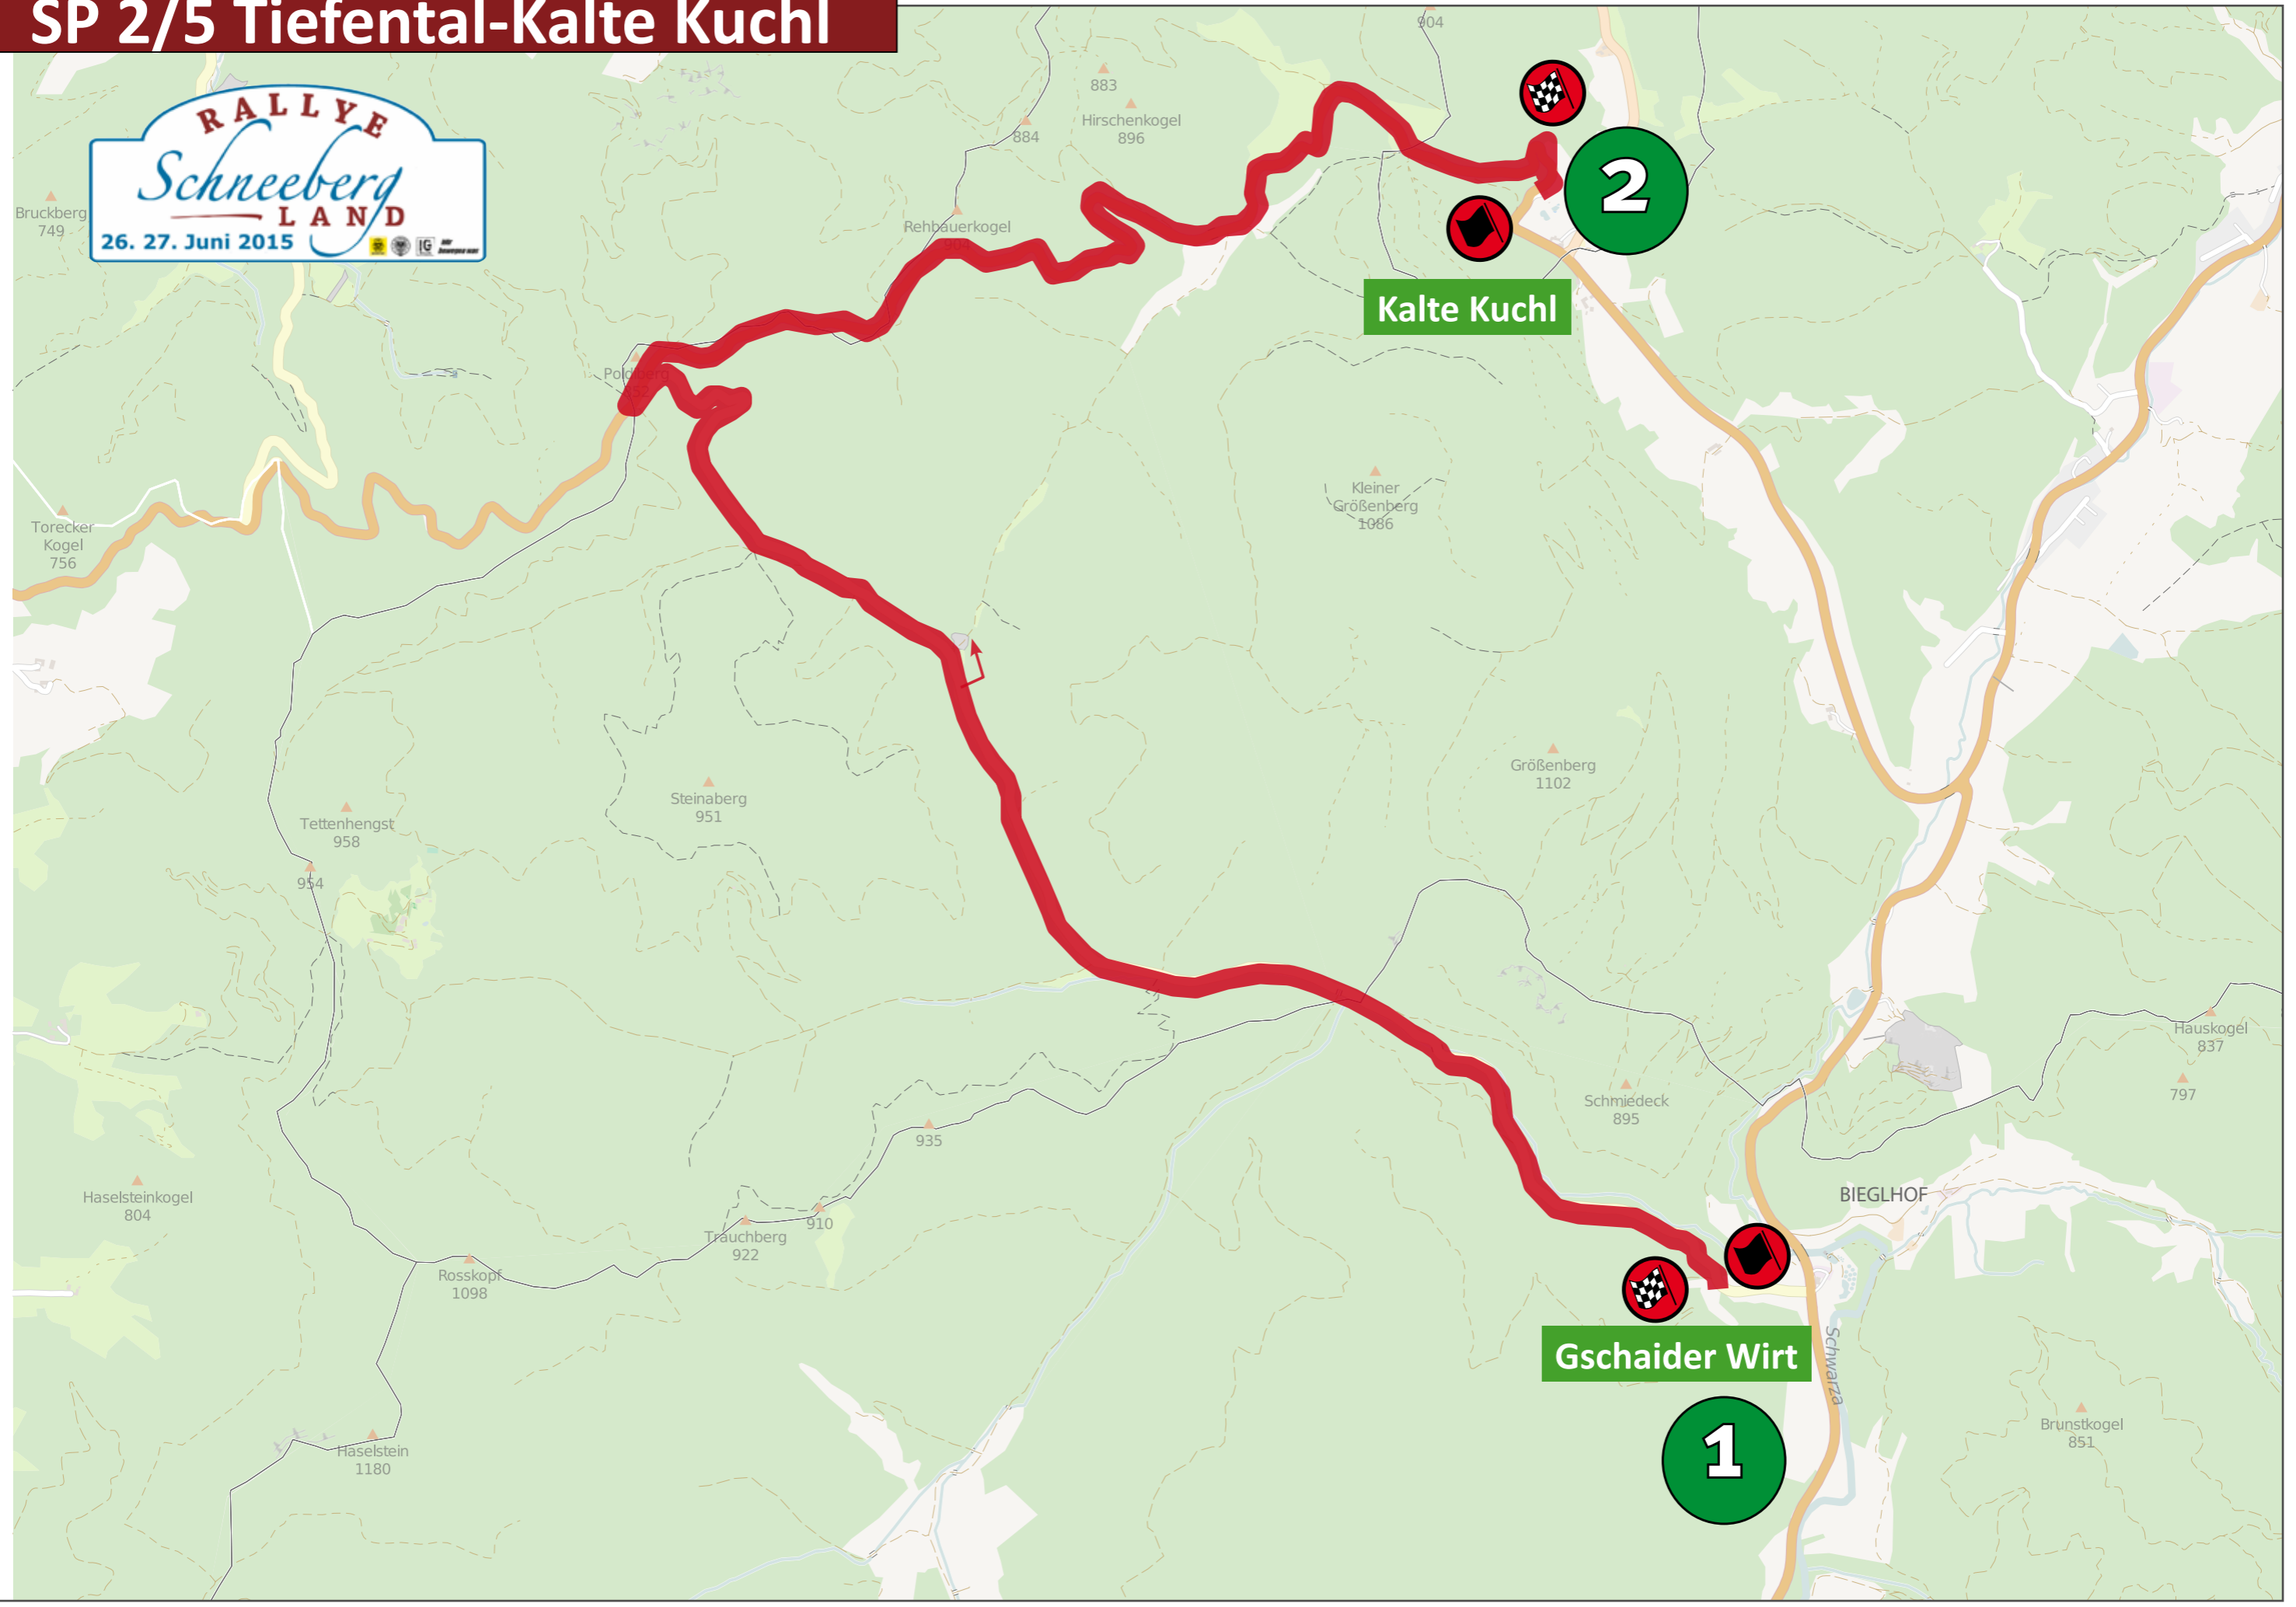

# SP 2/5 Tiefental-Kalte Kuchl

Gschaider Wirt

1

Kalte Kuchl

2