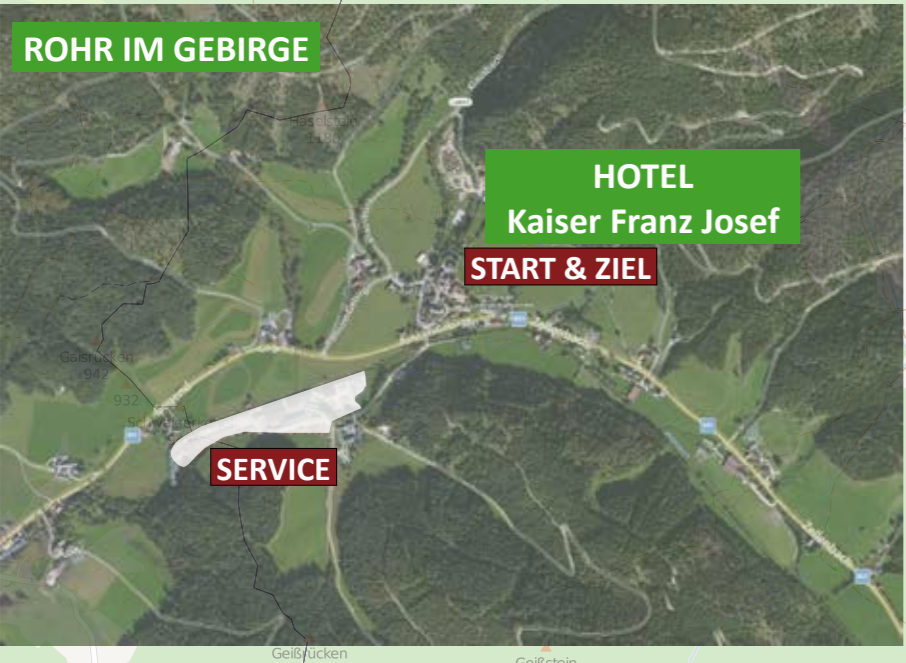

STRECKENÜBERSICHT

HOTEL
Kaiser Franz Josef

SERVICE/HQ

Kalte Kuchl

2

SP 1/3

SP 4/6

3

BIEGLHOF

SP 9/10

Gschaider Wirt

1

ZUSEHERPUNKTE:

- 1** Gschaiderwirt
- 2** Wirtshaus Kalte Kuchl
- 3** Bieglhof

ROHR IM GEBIRGE

ÜBERSICHT ROHR