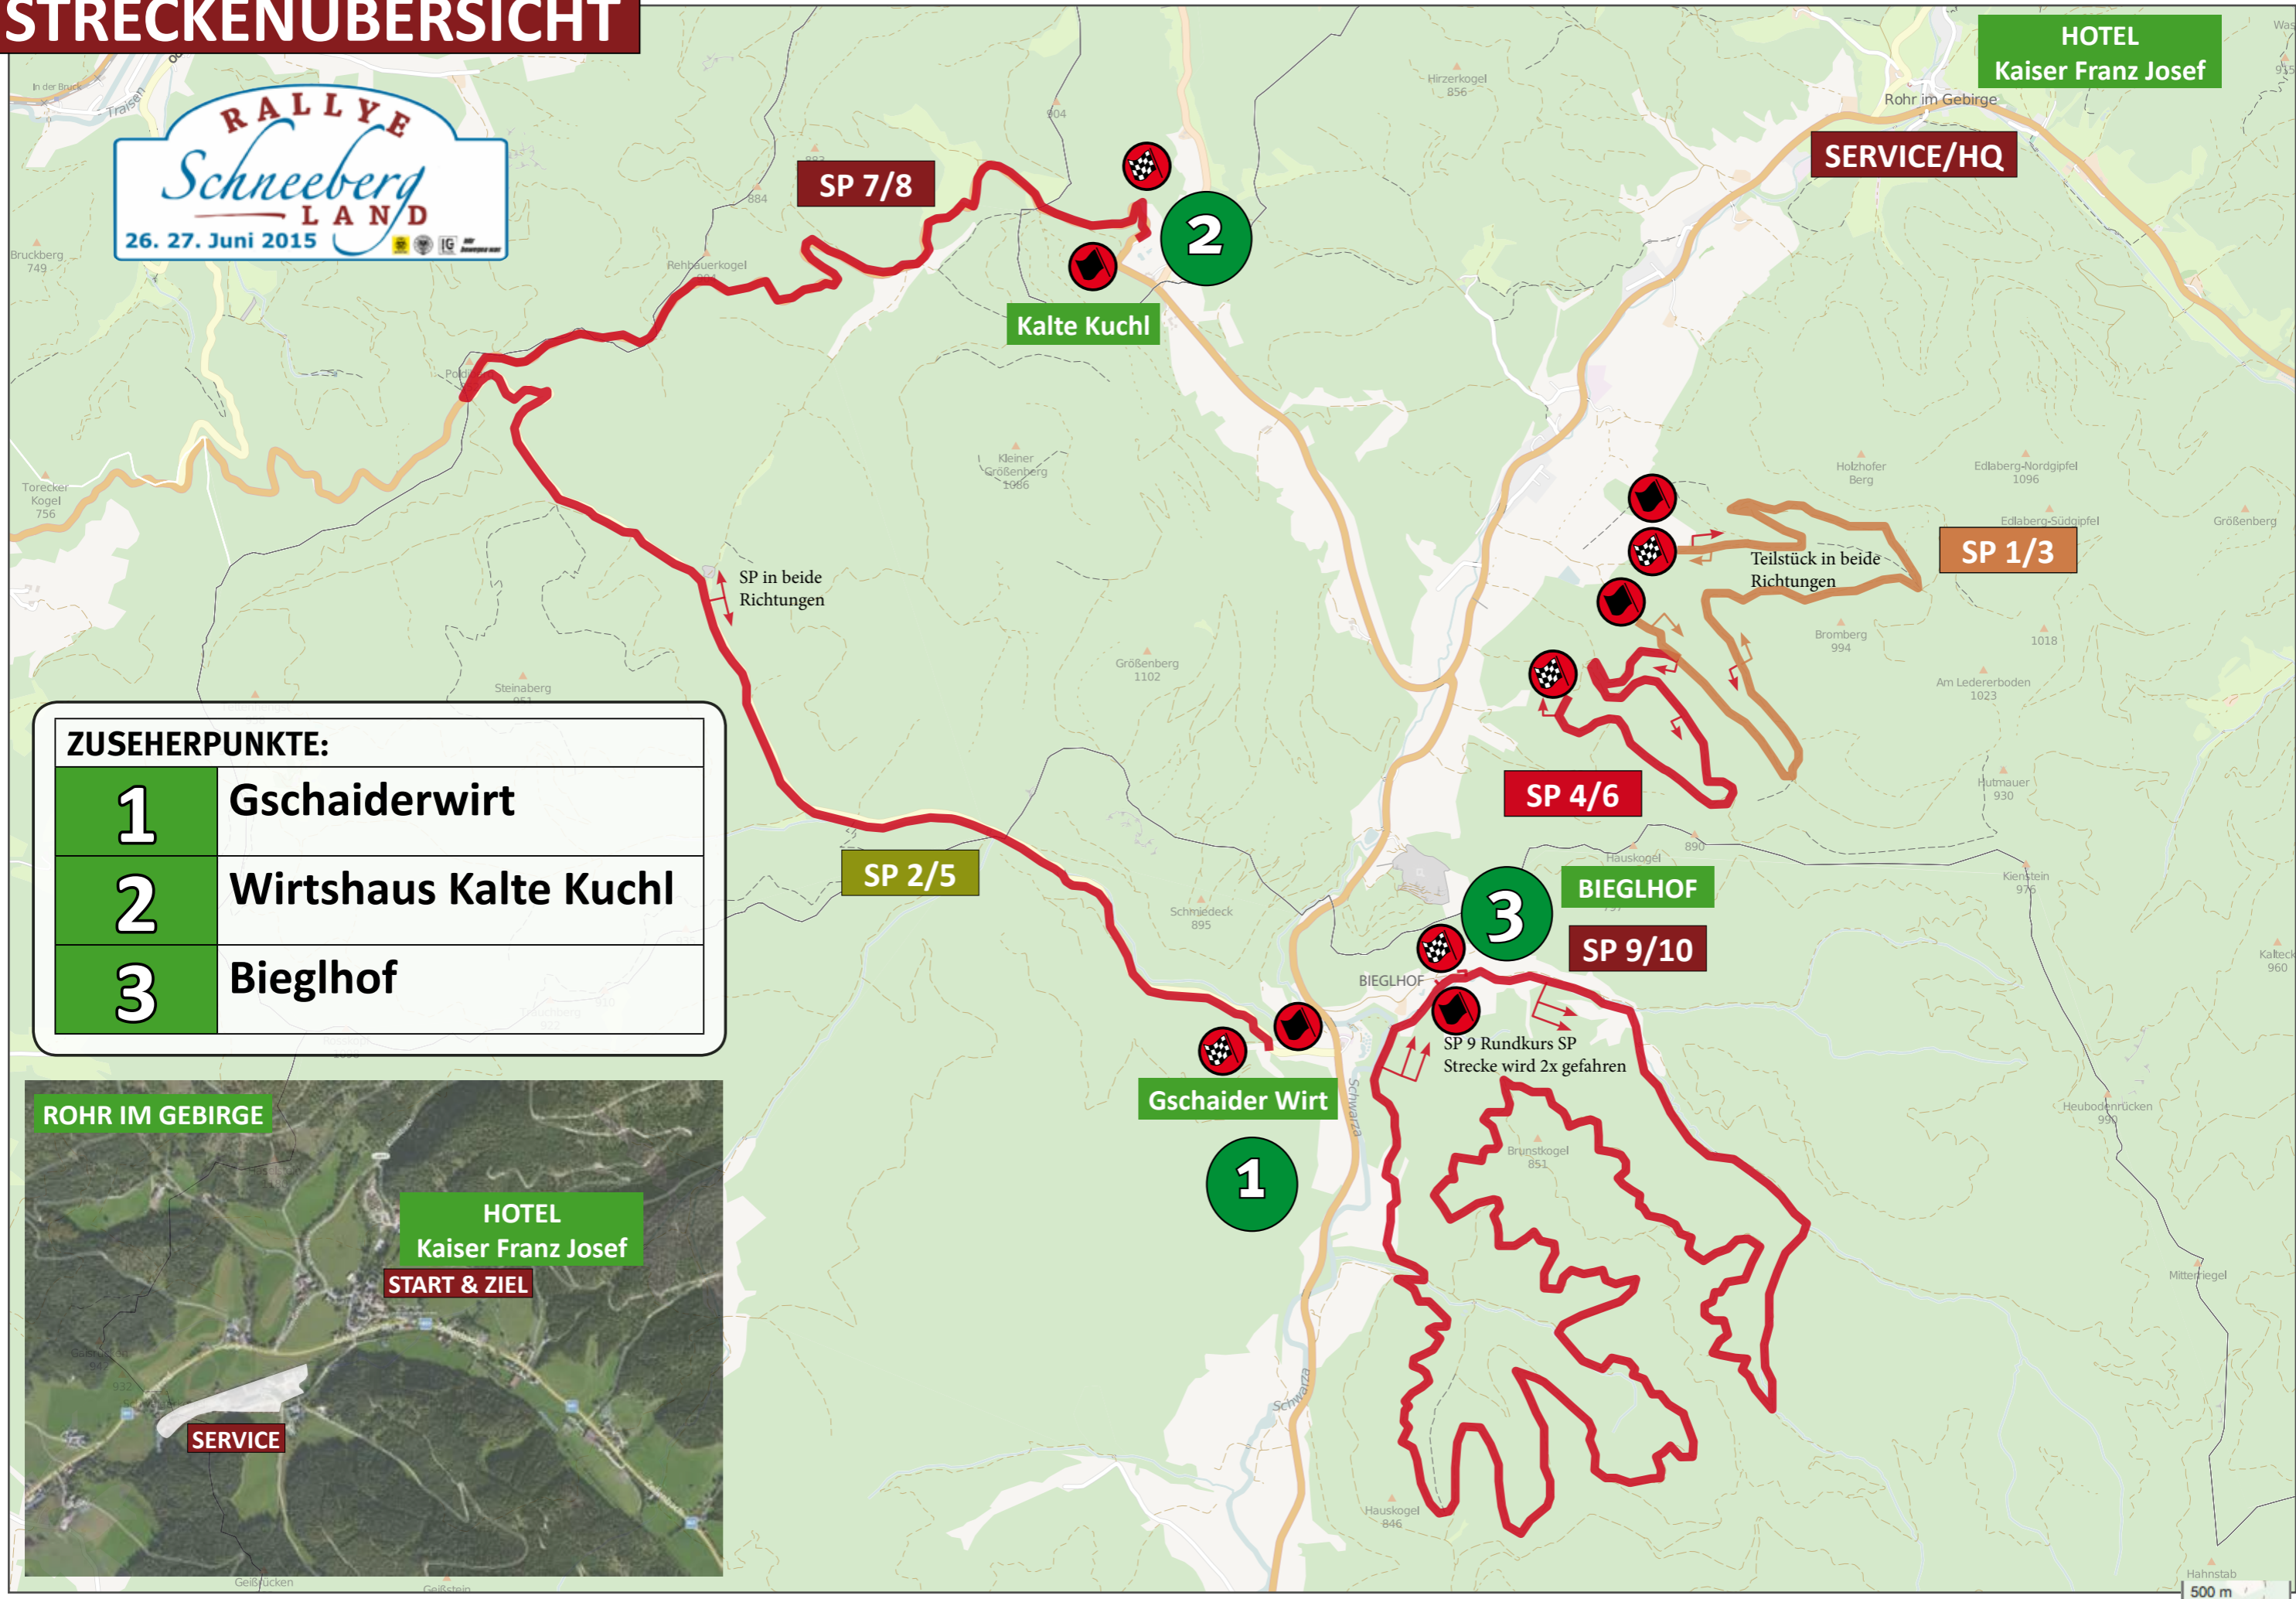

STRECKENÜBERSICHT

HOTEL
Kaiser Franz Josef

SERVICE/HQ

Kalte Kuchl

2

SP 1/3

SP 4/6

3

BIEGLHOF

SP 9/10

Gschaider Wirt

1

ZUSEHERPUNKTE:

- 1** Gschaiderwirt
- 2** Wirtshaus Kalte Kuchl
- 3** Bieglhof

ROHR IM GEBIRGE

ÜBERSICHT ROHR