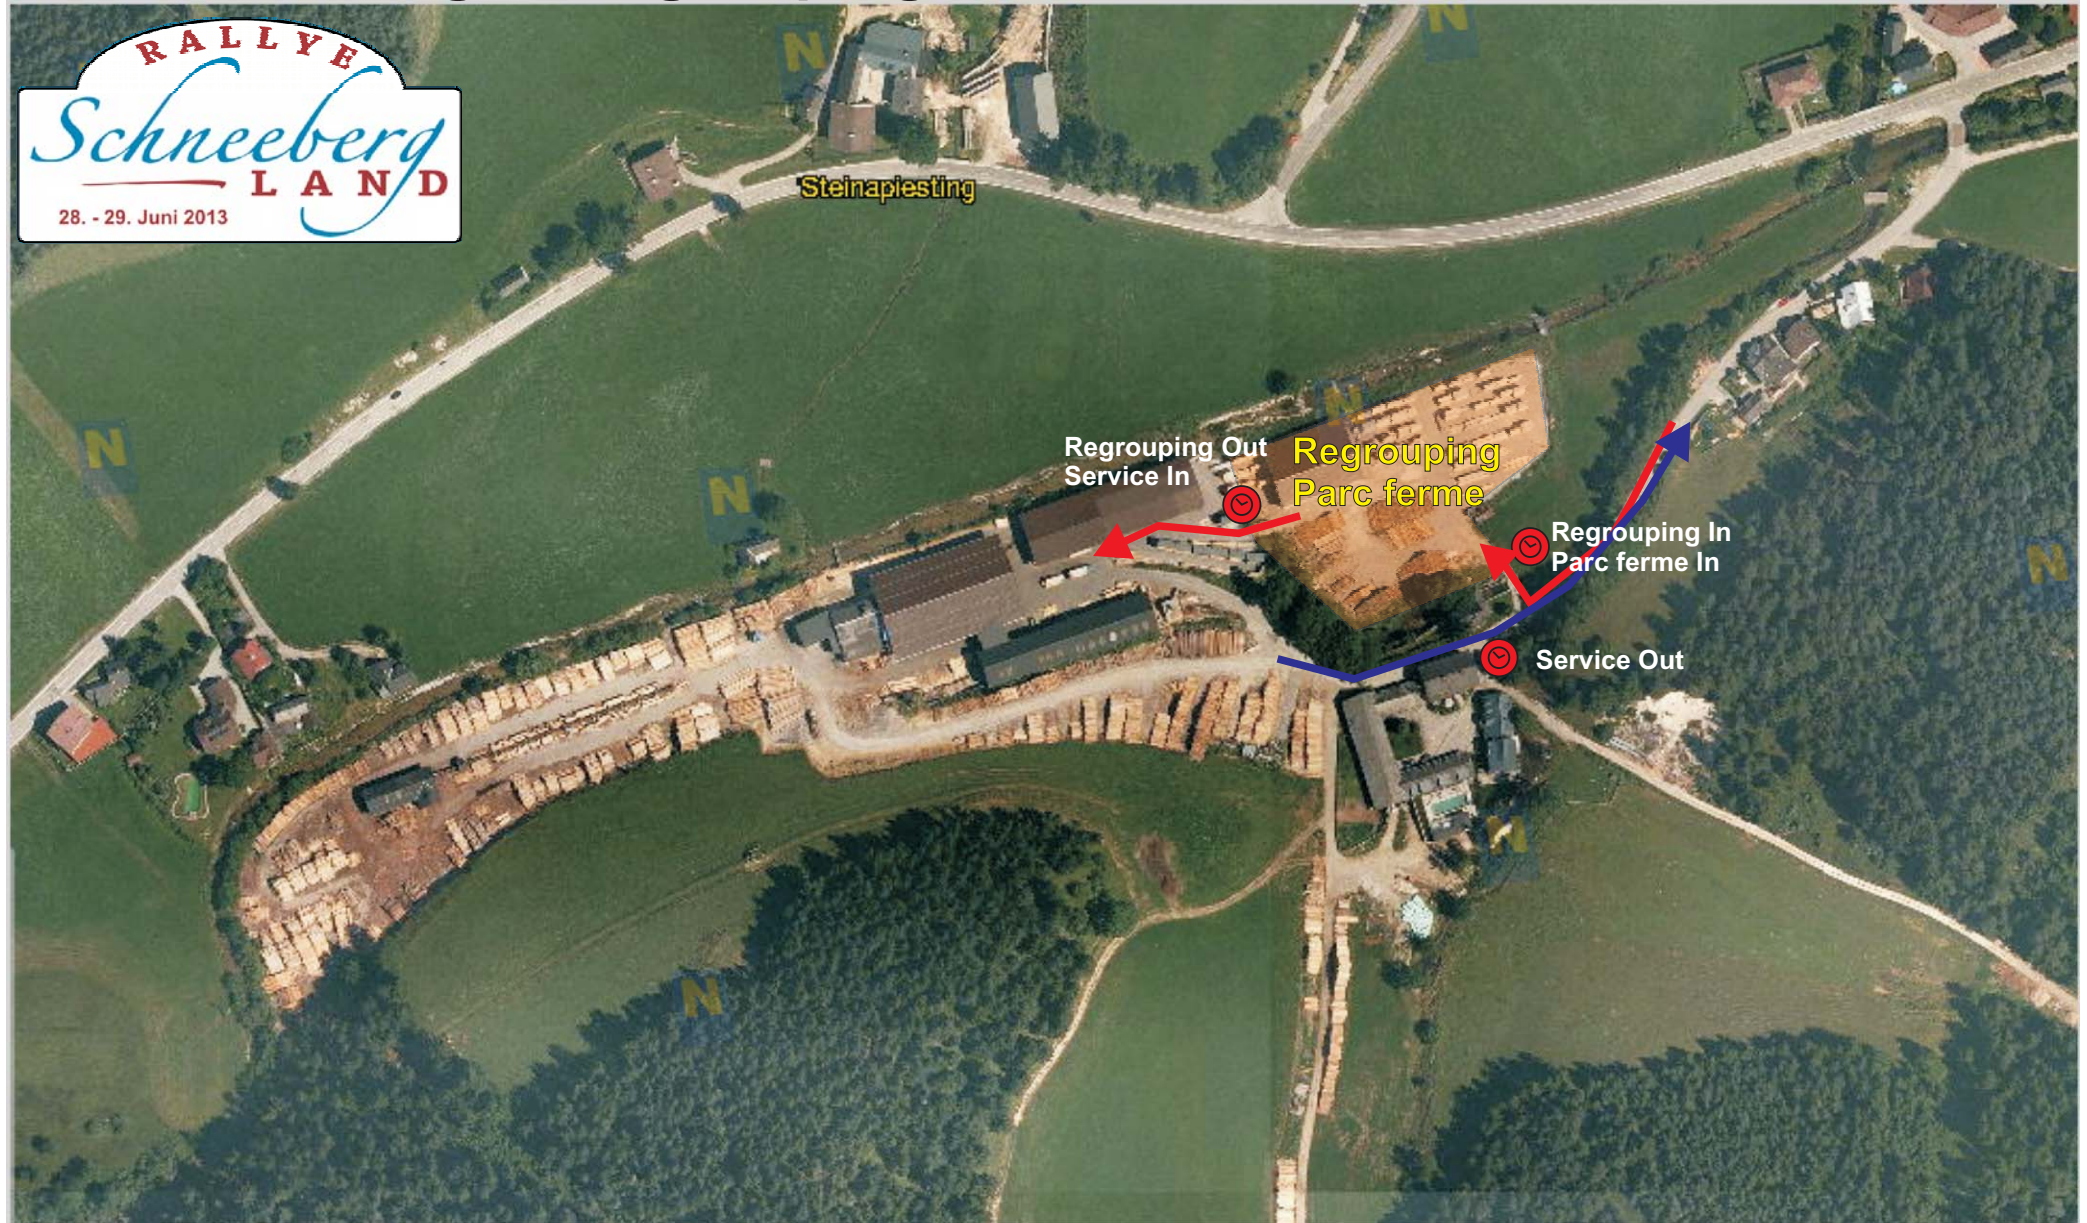

Rohr im Gebirge - Regrouping / Servicezone / Parc ferme

Quellen: Land Niederösterreich, BEV, freytag&berndt.

© Land Niederösterreich: Kein Anspruch auf Richtigkeit und Vollständigkeit!

0 M 1:3.000 150 m