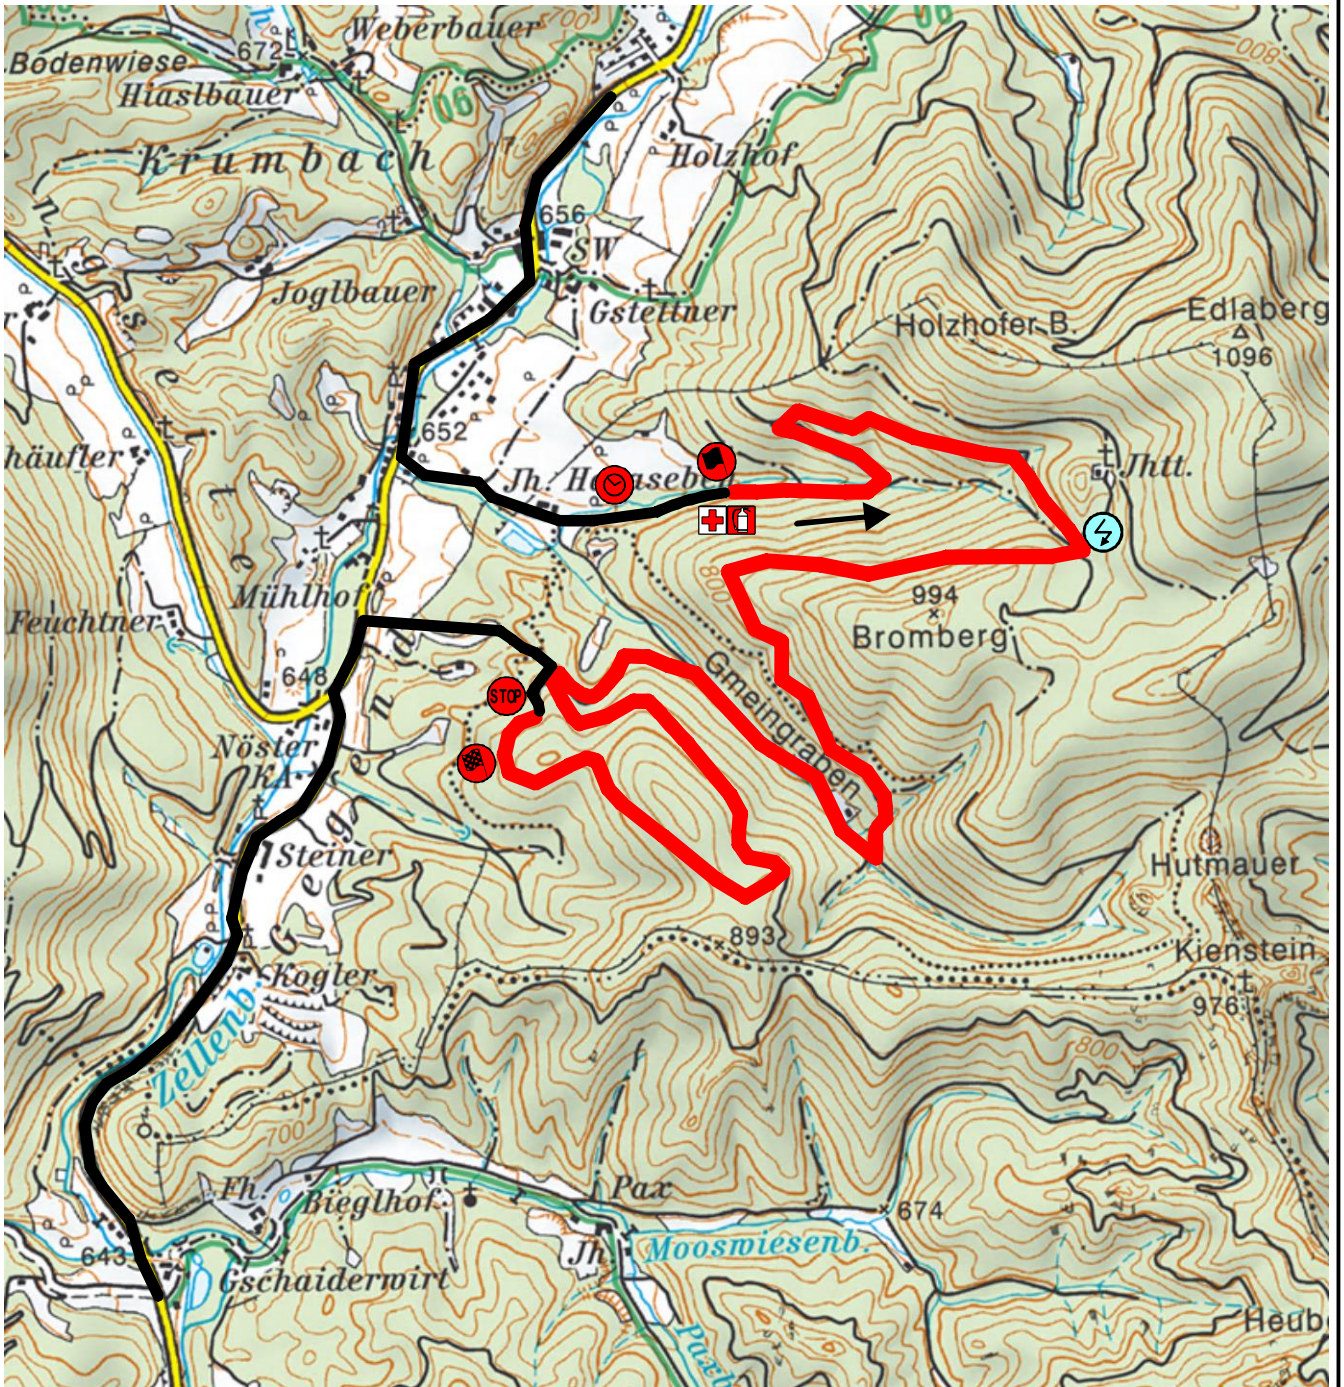

SP 7/9: Haraseben - Gegend

Länge: 07,45 km, 100% Schotter

Start: 47°52,547qN; 15°43,272' O

Stop: 47°52,173qN; 15°42,679' O

RALLYENOTRUF: +43/676/532 51 58

Zeichenerklärung / Legend

- | | | | |
|------------------------------|----------------------------------------|-------------------------------------------|----------------------------------------|
| Zeitkontrolle / Time Control | Funkposten / Radio | Action Point | Sonderprüfung / Special Stage |
| SP / SS Start | Emergency Point - First Aid | ausgen. Teilnehmer / only for competitors | Etappe / Liasion |
| SP Ziel / SS Finish | Feuerwehr / Fire Brigade | EXIT Notausfahrt / Emergency Exit | Alternativ Route / Alternative Liasion |
| SP Stop / SS Stop | Rettung & Notarzt / Ambulance & Doctor | Streckenposten | Ordner |
- 